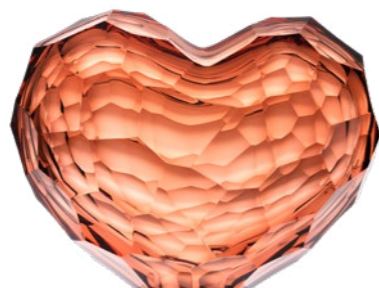

SRDCE
objekt / rosalin
27,5×20,5 cm / 55204