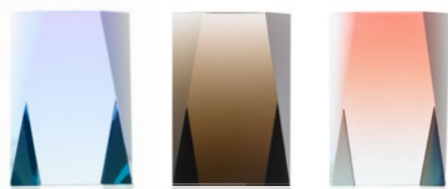

CHRYSIS
váza / křišťál podjímáný aurorou
16 × 18 cm / 2776

IMPERIAL
popelník / topas
16 × 6 cm / 560/E

PAULA
miska / křišťál / 24K zlato
12,3 × 5,9 cm / 7012

VYROBÍME ORIGINAL PODLE VAŠEHO PŘÁNÍ

Pořádá vaše firma či organizace sportovní soutěž nebo festival – a vy potřebujete vkusné trofeje? Nebo uvažujete o tom, nechat vyrobit originální dárky pro zaměstnance? Rádi vám vyjdeme vstříc a vytvoříme pro vás kolekci na zakázku. Řekněte nám své představy – a vývojové Studio Moser vám představí své návrhy, případně do projektu zapojí některého z renomovaných designérů, kteří s naší sklárnou spolupracují. Každé takto vzniklé dílo charakterizuje ruční zpracování všech jednotlivých detailů a jedinečné spojení představivosti, osobního přístupu a vášně pro sklo.