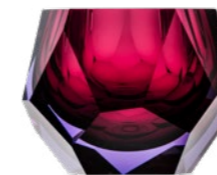

HRUŠKA
miska / alexandrit
podjímaný růžovou
11,3 × 11 cm / 3447

Šířka (horní okraj) × výška (cm). Mírná tolerance v rozměrech či barvách je odrazem ruční práce našich mistrů. Pro bližší informace jsme vám k dispozici.