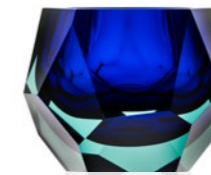

HRUŠKA
mini váza / beryl
podjímaný modrou
3,4 × 13 cm / 3196

HRUŠKA
mini váza / akvamarín
podjímaný resedou
3,4 × 13 cm / 3196

HRUŠKA
mini váza / alexandrit
podjímaný růžovou
3,4 × 13 cm / 3196

HRUŠKA
mini váza / topas podjímaný resedou
3,4 × 13 cm / 3196