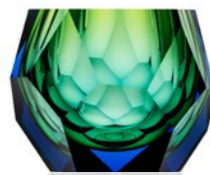

HRUŠKA
miska / akvamarín
podjímaný resedou
11,3 × 11 cm / 3447